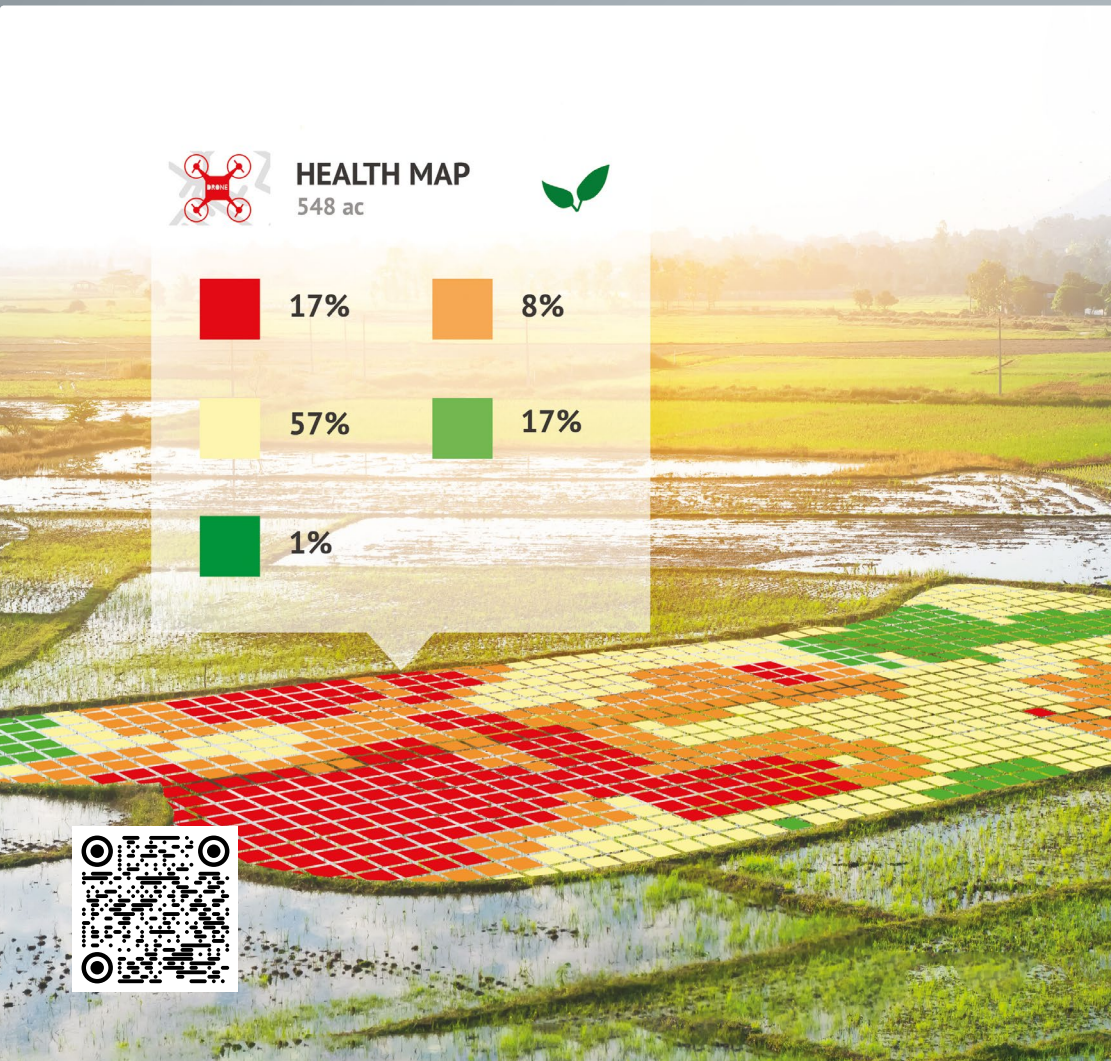

bővebb információ a QR kódon keresztül

Következő generációs videó elemzés

A digitális agrár megoldások mára a kényelmi funkciókon túl versenytényezőkké is váltak.

DIGITÁLIS AGRÁR MEGOLDÁSOK

A digitális technológiák minden területen jelentős adattömeget állítanak elő. A precíziós termelés, az automatizálás és a robotizálás, valamint a szenzorok által gyűjtött adatok az azonnali beavatkozások vezérlését követően is értéket képviselnek.

Precíziós gazdálkodás a fenntartható jövőért.

HATÉKONYSÁG

Az adatok a termelés szintjétől a feldolgozáson át a kereskedelemig keletkeznek az egyes technológiai műveletek, tevékenységek és beavatkozások kapcsán.

A szereplők szintjén összegyűjtve az adatokat, adatbázisokat építve a több éves adatsorok lehetőséget biztosítanak a tevékenység optimalizálására, innovációk bevezetésére, valamint a hatékonyságuk növelésére.

A termékpályák mentén történő adatgyűjtés és feldolgozás a termékpálya szereplőinek együttműködését teheti hatékonyabbá.

ÖSZTÖNÖS CÉGVEZETÉS HELYETT VÁLASSZA AZ ADATELEMZÉST.

Hozzon megalapozott üzleti döntéseket a megfelelő időben, a megfelelő adatok alapján.